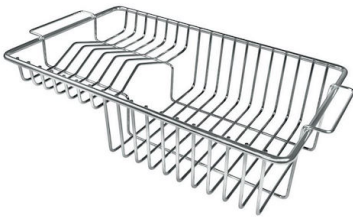

VIDANGE 3,5" BASKET

La vidange est équipé d'une grande bonde de 3,5", avec un bouchon à panier pratique qui empêche les parties solides de s'écouler dans le drain.

DÉTAILS

Bord d'installation	Partiellement à fleur
Finition	Brossée Foster
Matériau	Acier inoxydable AISI 304
Textures	Brossée Foster
Base	60 cm
Dimensions	873x513 mm
Équipement standard	Crochets de fixation, joint, vidange, trop-plein et siphon, Emballage en boîte
Trous mitigeur	2 trous en standard - 3ème et 4ème trou sur demande
Trou d'encastrement	840 x 480 mm
Égouttoir	Oui
Largeur	87 cm
Mesure cuve	500 x 350 mm
Notes:	Joints préassemblés
Numéro cuves	1 cuve
Vidange	Vidange avec contrôle automatique des particules

DESSINS TECHNIQUES

GALERIE

FOURNI

Vidange automatique - PM
8407 113

ACCESSOIRES OPTIONNELS

Grille porte-assiettes inox
8100 305

Planche de découpe en bois Iroko
8643 117

LES APPARIEMENTS RECOMMANDÉS

Mitigeur Milanello
8425 100

Mitigeur NYC
8486 000